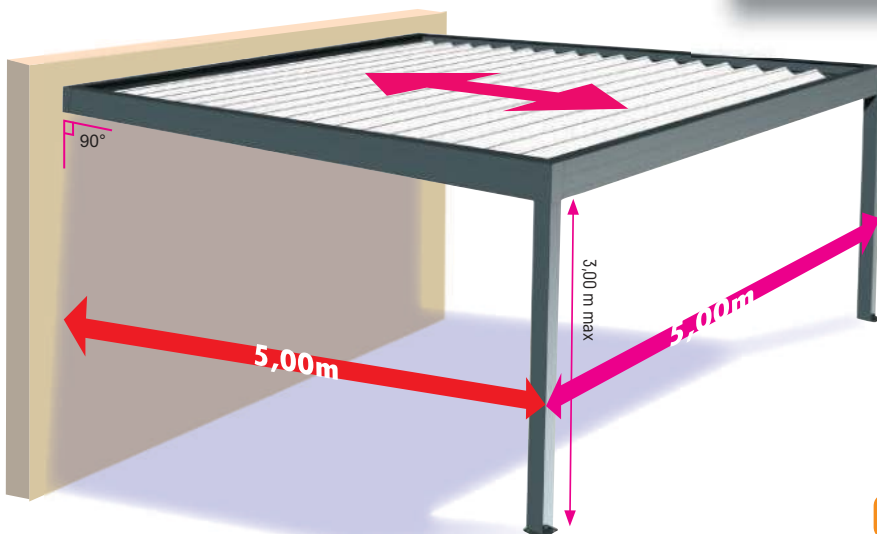

Pérgola **BIO BOREAL** RETRACTIL

- Abierta deja entrar el sol al máximo
- Cerrada protege del sol.
- Ajuste la apertura como desee durante

Pérgola **BIO BOREAL**
RETRACTIL

VENTAJAS DEL PRODUCTO

- Nuevo tipo de pérgola
- Techo plegable (retractil)
- Apertura óptima de las lamas
- Montaje simplificado
- Motor tubular con correas dentadas

Maniobra por motor tubular con correa dentada.

BIO BOREAL RETRACTIL

Módulo simple

Doble poste

Cofre mural

Viga soporte de lama

Lama

Cofre delantero

OPCIONES DISPONIBLES

Cofre con guías

Cofre 115 con guías, este toldo se puede adaptar a diferentes estructuras

Claustra

Claustra de BSO A.2m x H.3,50m con maneta de maniobra

LED

Disfrute de sus noches con una luz ambiental eficiente.

- Número de tiras LED modulares (1 tira, 3 lados en total)
- Control remoto centralizado de las luces LED

Soportes de fijación al suelo:

ST4502

ST45

Lacados estándar

Posibilidad de lacado mixto:
Estructura COLOR / Lamas BLANCO