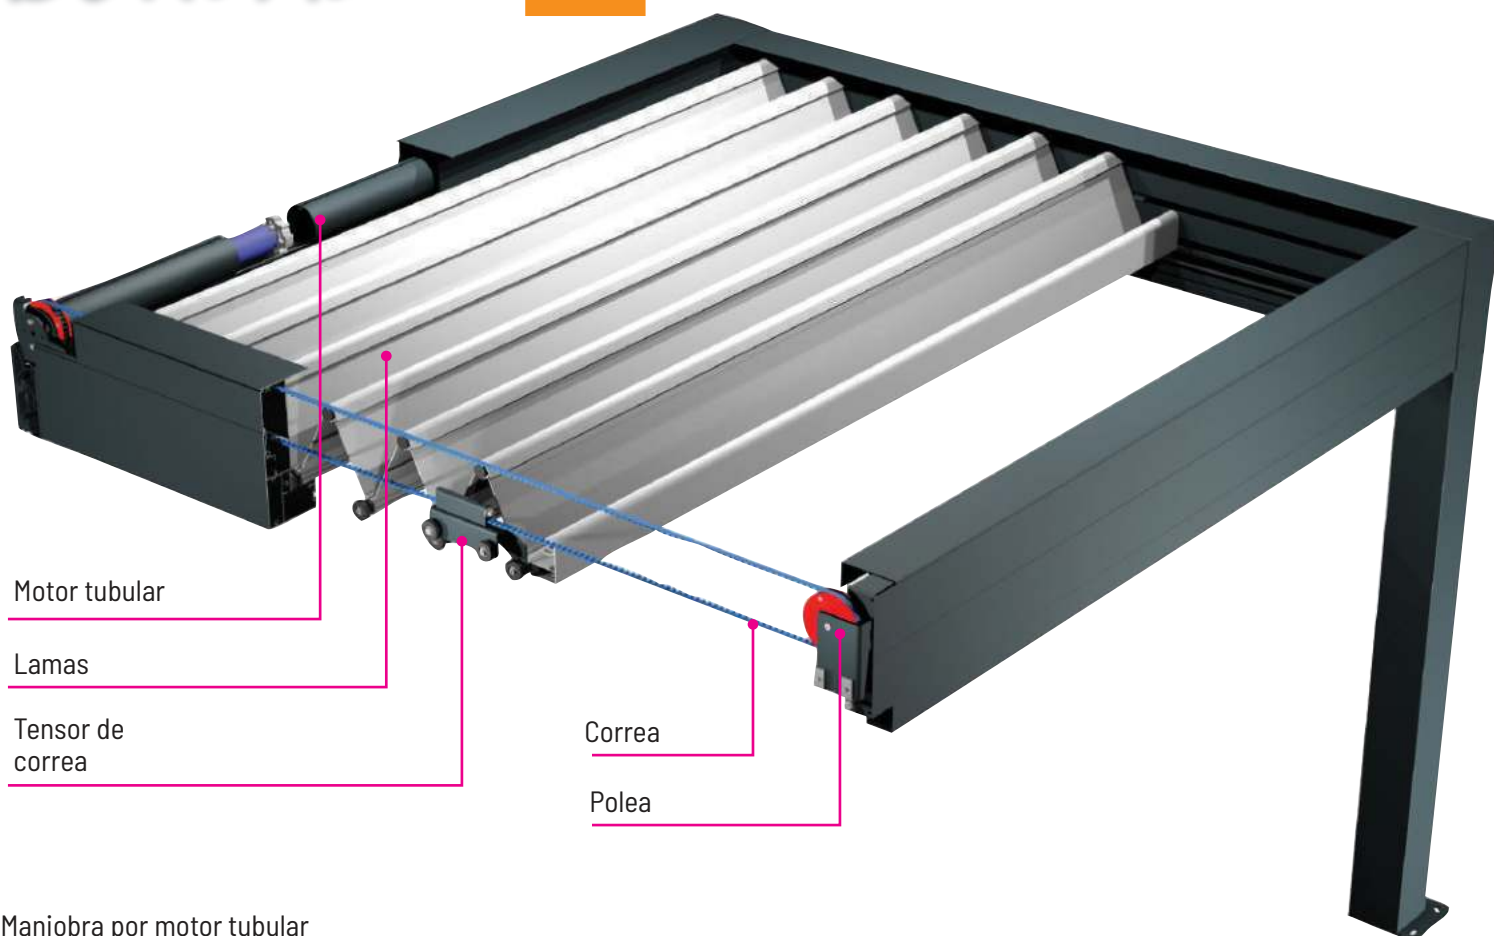

Pérgola **BIO BOREAL** RETRACTIL

- Abierta deja entrar el sol al máximo
- Cerrada protege del sol.
- Ajuste la apertura como desee durante

Pérgola **BIO BOREAL**
RETRACTIL

VENTAJAS DEL PRODUCTO

- Nuevo tipo de pérgola
- Techo plegable (retractil)
- Apertura óptima de las lamas
- Montaje simplificado
- Motor tubular con correas dentadas

Maniobra por motor tubular con correa dentada.

BIO BOREAL RETRACTIL

Módulo simple

Doble poste

Cofre mural

Viga soporte de lama

Lama

Cofre delantero

OPCIONES DISPONIBLES

Cofre con guías

Cofre 115 con guías, este toldo se puede adaptar a diferentes estructuras

Claustra

Claustra de BSO A.2m x H.3,50m con maneta de maniobra

LED

Disfrute de sus noches con una luz ambiental eficiente.

- Número de tiras LED modulares (1 tira, 3 lados en total)
- Control remoto centralizado de las luces LED

Soportes de fijación al suelo:

ST4502

ST45

Lacados estándar

Posibilidad de lacado mixto:
Estructura COLOR / Lamas BLANCO