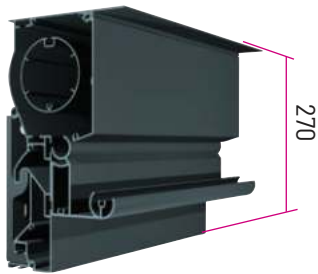

Maniobra por motor tubular con correa dentada.

BIO BOREAL RETRACTIL

Módulo simple

Doble poste

Cofre mural

Viga soporte de lama

Lama

Cofre delantero

OPCIONES DISPONIBLES

Cofre con guías

Cofre 115 con guías, este toldo se puede adaptar a diferentes estructuras

Claustra

Claustra de BSO A.2m x H.3,50m con maneta de maniobra

LED

Disfrute de sus noches con una luz ambiental eficiente.

- Número de tiras LED modulares (1 tira, 3 lados en total)
- Control remoto centralizado de las luces LED

Soportes de fijación al suelo:

ST4502

ST45

Lacados estándar

Posibilidad de lacado mixto:
Estructura COLOR / Lamas BLANCO