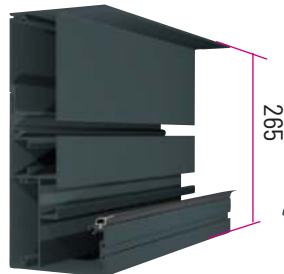

Maniobra por motor tubular con correa dentada.

BIO BOREAL RETRACTIL

Módulo simple

Doble poste

Cofre mural

Viga soporte de lama

Lama

Cofre delantero

OPCIONES DISPONIBLES

Cofre con guías

Cofre 115 con guías, este toldo se puede adaptar a diferentes estructuras

Claustra

Claustra de BSO A.2m x H.3,50m con maneta de maniobra

LED

Disfrute de sus noches con una luz ambiental eficiente.

- Número de tiras LED modulares (1 tira, 3 lados en total)
- Control remoto centralizado de las luces LED

Soportes de fijación al suelo:

ST4502

ST45

Lacados estándar

Posibilidad de lacado mixto:
Estructura COLOR / Lamas BLANCO