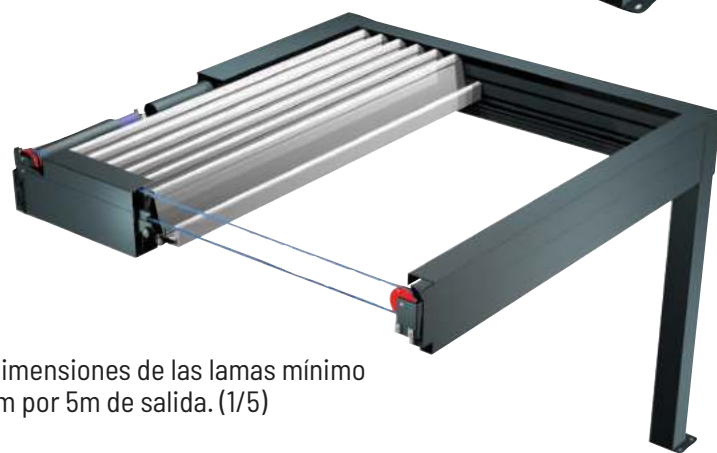

Pérgola **BIO BOREAL** RETRACTIL

- Abierta deja entrar el sol al máximo
- Cerrada protege del sol.
- Ajuste la apertura como desee durante

Pérgola **BIO BOREAL**
RETRACTIL

VENTAJAS DEL PRODUCTO

- Nuevo tipo de pérgola
- Techo plegable (retractil)
- Apertura óptima de las lamas
- Montaje simplificado
- Motor tubular con correas dentadas

Maniobra por motor tubular con correa dentada.

BIO BOREAL RETRACTIL

Módulo simple

Doble poste

Cofre mural

Viga soporte de lama

Lama

Cofre delantero

OPCIONES DISPONIBLES

Cofre con guías

Cofre 115 con guías, este toldo se puede adaptar a diferentes estructuras

Claustra

Claustra de BSO A.2m x H.3,50m con maneta de maniobra

LED

Disfrute de sus noches con una luz ambiental eficiente.

- Número de tiras LED modulares (1 tira, 3 lados en total)
- Control remoto centralizado de las luces LED

Soportes de fijación al suelo:

ST4502

ST45

Lacados estándar

Posibilidad de lacado mixto:
Estructura COLOR / Lamas BLANCO