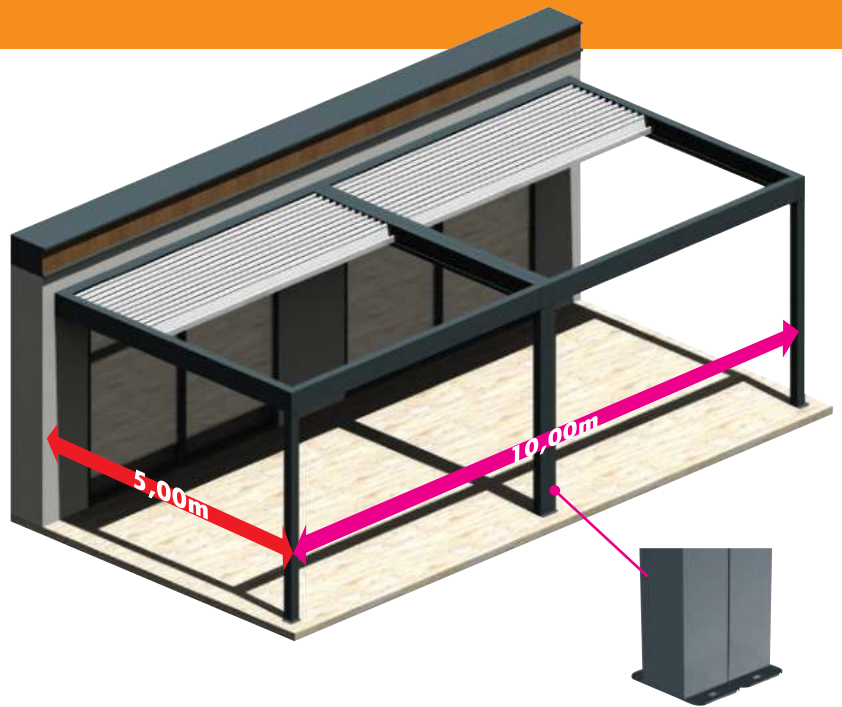

Pérgola **BIO BOREAL** RETRACTIL

- Abierta deja entrar el sol al máximo
- Cerrada protege del sol.
- Ajuste la apertura como desee durante

Pérgola **BIO BOREAL**
RETRACTIL

VENTAJAS DEL PRODUCTO

- Nuevo tipo de pérgola
- Techo plegable (retractil)
- Apertura óptima de las lamas
- Montaje simplificado
- Motor tubular con correas dentadas

Maniobra por motor tubular con correa dentada.

BIO BOREAL RETRACTIL

Módulo simple

Doble poste

Cofre mural

Viga soporte de lama

Lama

Cofre delantero

OPCIONES DISPONIBLES

Cofre con guías

Cofre 115 con guías, este toldo se puede adaptar a diferentes estructuras

Claustra

Claustra de BSO A.2m x H.3,50m con maneta de maniobra

LED

Disfrute de sus noches con una luz ambiental eficiente.

- Número de tiras LED modulares (1 tira, 3 lados en total)
- Control remoto centralizado de las luces LED

Soportes de fijación al suelo:

ST4502

ST45

Lacados estándar

Posibilidad de lacado mixto:
Estructura COLOR / Lamas BLANCO