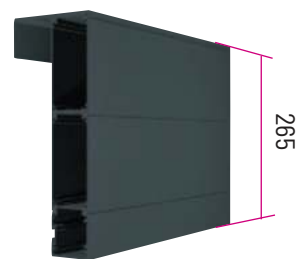

Maniobra por motor tubular con correa dentada.

BIO BOREAL RETRACTIL

Módulo simple

Doble poste

Cofre mural

Viga soporte de lama

Lama

Cofre delantero

OPCIONES DISPONIBLES

Cofre con guías

Cofre 115 con guías, este toldo se puede adaptar a diferentes estructuras

Claustra

Claustra de BSO A.2m x H.3,50m con maneta de maniobra

LED

Disfrute de sus noches con una luz ambiental eficiente.

- Número de tiras LED modulares (1 tira, 3 lados en total)
- Control remoto centralizado de las luces LED

Soportes de fijación al suelo:

ST4502

ST45

Lacados estándar

Posibilidad de lacado mixto:
Estructura COLOR / Lamas BLANCO