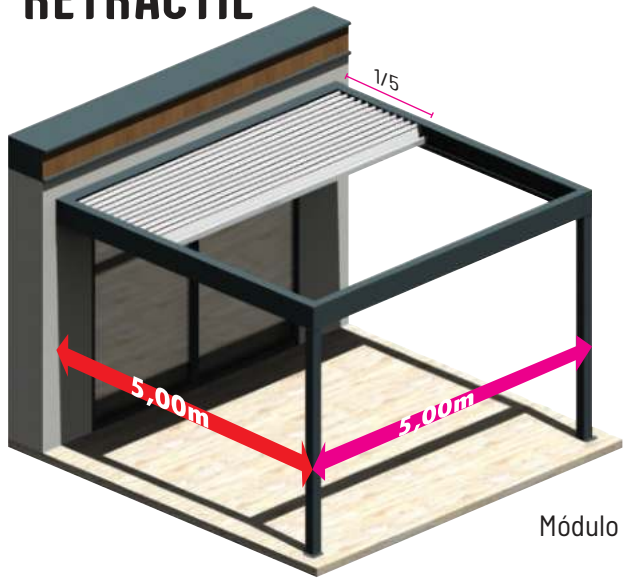

Pérgola **BIO BOREAL** RETRACTIL

- Abierta deja entrar el sol al máximo
- Cerrada protege del sol.
- Ajuste la apertura como desee durante

Pérgola **BIO BOREAL**
RETRACTIL

VENTAJAS DEL PRODUCTO

- Nuevo tipo de pérgola
- Techo plegable (retractil)
- Apertura óptima de las lamas
- Montaje simplificado
- Motor tubular con correas dentadas

Maniobra por motor tubular con correa dentada.

BIO BOREAL RETRACTIL

Módulo simple

Doble poste

Cofre mural

Viga soporte de lama

Lama

Cofre delantero

OPCIONES DISPONIBLES

Cofre con guías

Cofre 115 con guías, este toldo se puede adaptar a diferentes estructuras

Claustra

Claustra de BSO A.2m x H.3,50m con maneta de maniobra

LED

Disfrute de sus noches con una luz ambiental eficiente.

- Número de tiras LED modulares (1 tira, 3 lados en total)
- Control remoto centralizado de las luces LED

Soportes de fijación al suelo:

ST4502

ST45

Lacados estándar

Posibilidad de lacado mixto:
Estructura COLOR / Lamas BLANCO